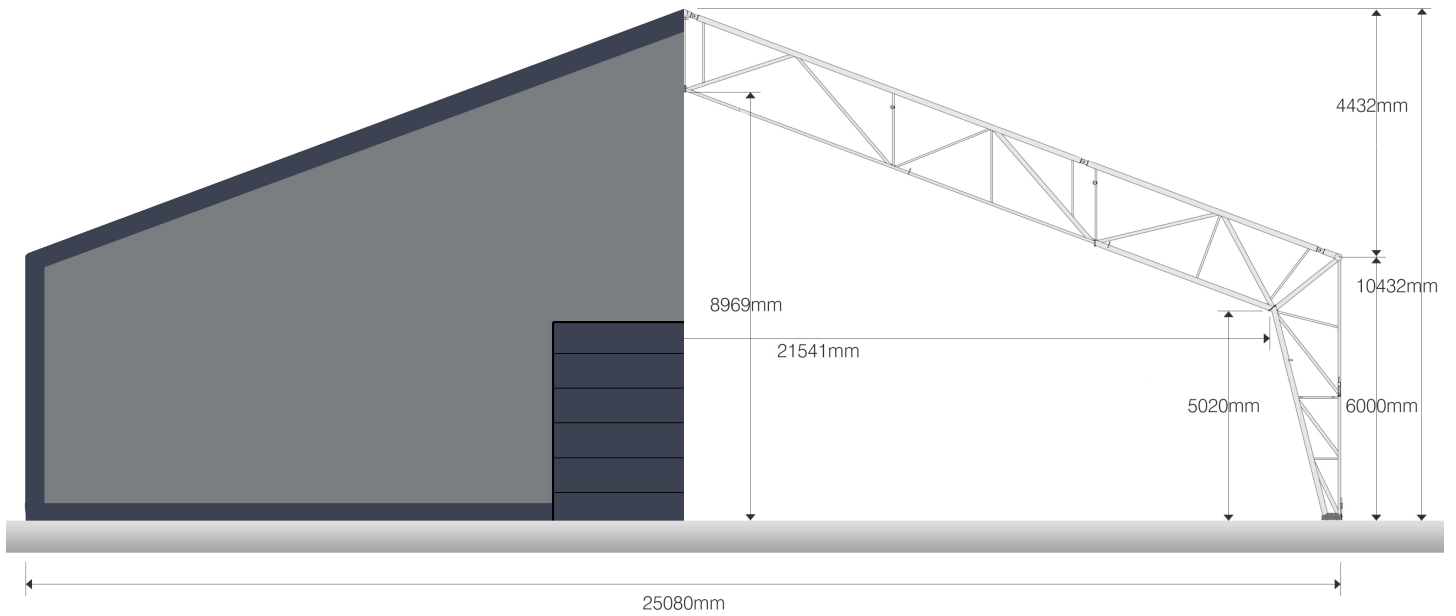

# Rubb Hall 25

25m bredde x 6m veggghøyde

excellence in engineering

Email: [post@rubb.no](mailto:post@rubb.no) | Tel: +47 32 15 05 00 | [www.rubb.no](http://www.rubb.no)